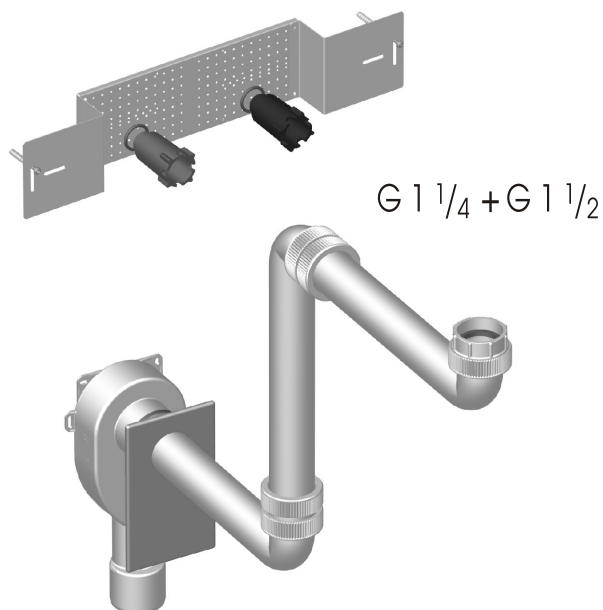

**Zápachová uzávierka podomietková  
- šetriaca miesto**

**P-980-I DN50/DN40**

**Balenie obsahuje:**

- zápachovú uzávierku
- montážny prvok
- montážnu šablónu
- montážny kryt
- montážne zátky (červená, modrá)

~~13,26 €~~

**9,09 €**

**Použitie montážneho prvku:**

**SAM HOLDING a.s., prevádzka Myjava**  
Dolná 1096/15, 907 16 Myjava