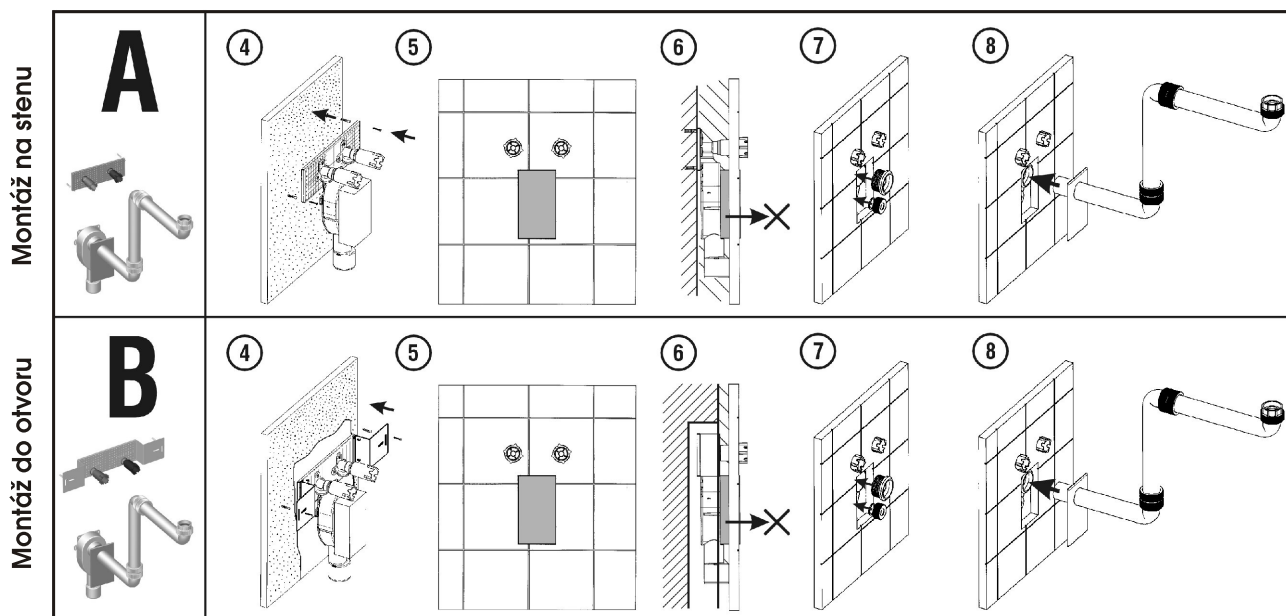

**Zápachová uzávierka podomietková  
- šetriaca miesto**

**P-980-I DN50/DN40**

**Balenie obsahuje:**

- zápachovú uzávierku
- montážny prvok
- montážnu šablónu
- montážny kryt
- montážne zátky (červená, modrá)

~~13,26 €~~

**9,09 €**

**Použitie montážneho prvku:**

**SAM HOLDING a.s., prevádzka Myjava**  
Dolná 1096/15, 907 16 Myjava