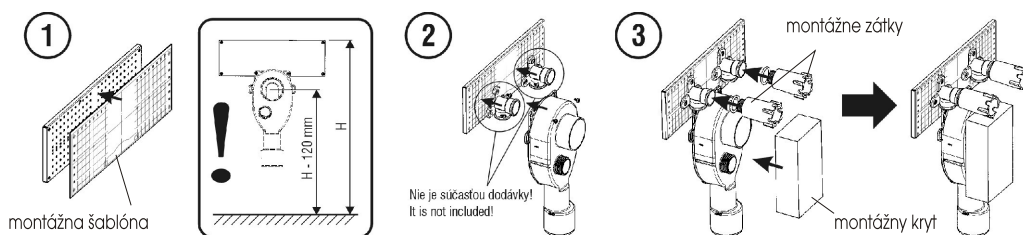

Použitie montážneho prvku:

SAM HOLDING a.s., prevádzka Myjava
Dolná 1096/15, 907 16 Myjava